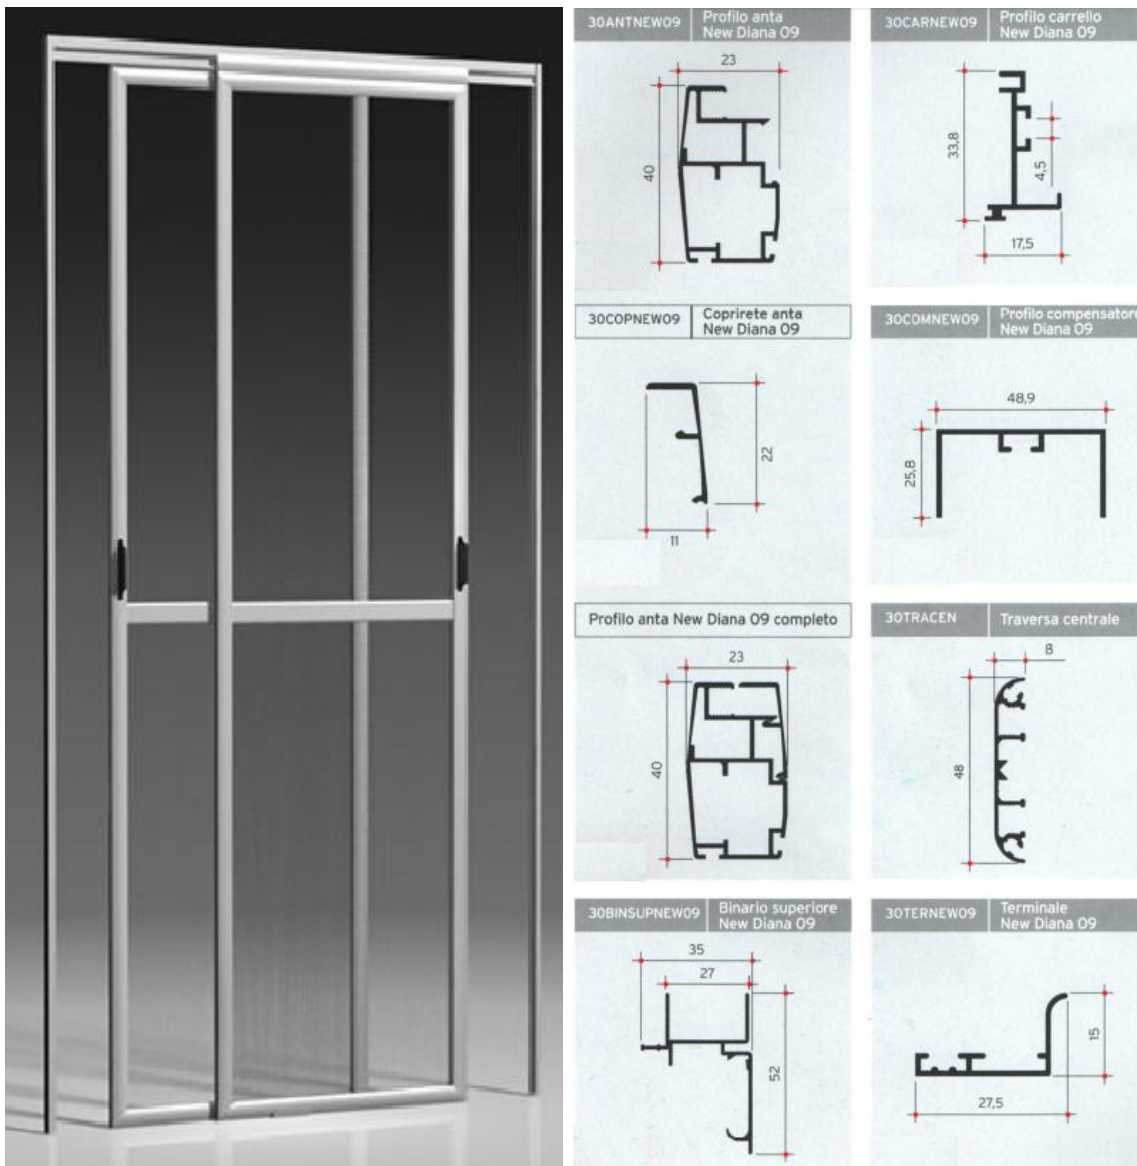

## FALPE\_new DIANA

zanzariera scorrevole  
movimentazione orizzontale

Mod: **new DIANA**, zanzariera scorrevole, con movimentazione orizzontale. Ideale per porte finestre. Composta da 1 fino a 4 pannelli direzionabili, grazie alla speciale guida superiore che ne rende possibile l'alloggiamento e la movimentazione, oltre che all'assenza del binario inferiore. Telaio in alluminio con svariati colori disponibili. Rete in fibra di vetro, alluminio o acciaio disponibile in bianco, nero o grigio.

DETTAGLI TECNICI – SERIE NEW DIANA